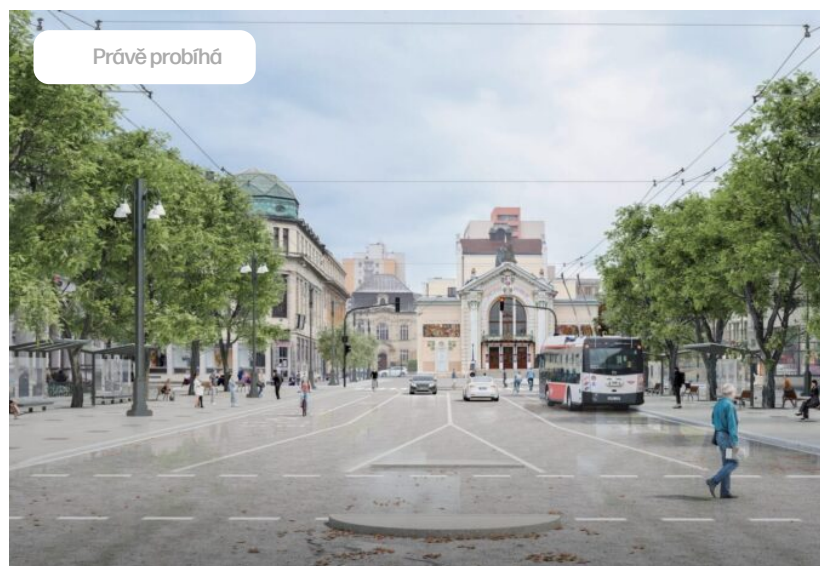

Březí - vize rozvoje

Březí (u Mikulova)

Hajnice - územní plán obce

Hrob - studie Tržního náměstí

Studie 2018 - Hrob

Moravská Nová Ves - revitalizace náměstí Republiky

Studie Moravská Nová Ves

Nová Ves Nad Lužnicí - veřejná prostranství

Skica Nová Ves nad Lužnicí

Právě probíhá

Pardubice - Revitalizace náměstí Republiky

Studie Pardubice

Právě probíhá

Dobroměřice - volnočasový areál

Studie

Dobroměřice

Suchdol nad Lužnicí - park moderních sportů

Studie

Suchdol nad Lužnicí

Právě probíhá

Trhové Sviny - park moderních sportů

Studie

Trhové Sviny

Právě probíhá

Trhové Sviny - rekreační areál u Velkého rybníku

Studie

Právě probíhá

Trhové Sviny - U Studýnky

Studie

Právě probíhá

Právě probíhá

Turnov - územní studie Koňský trh